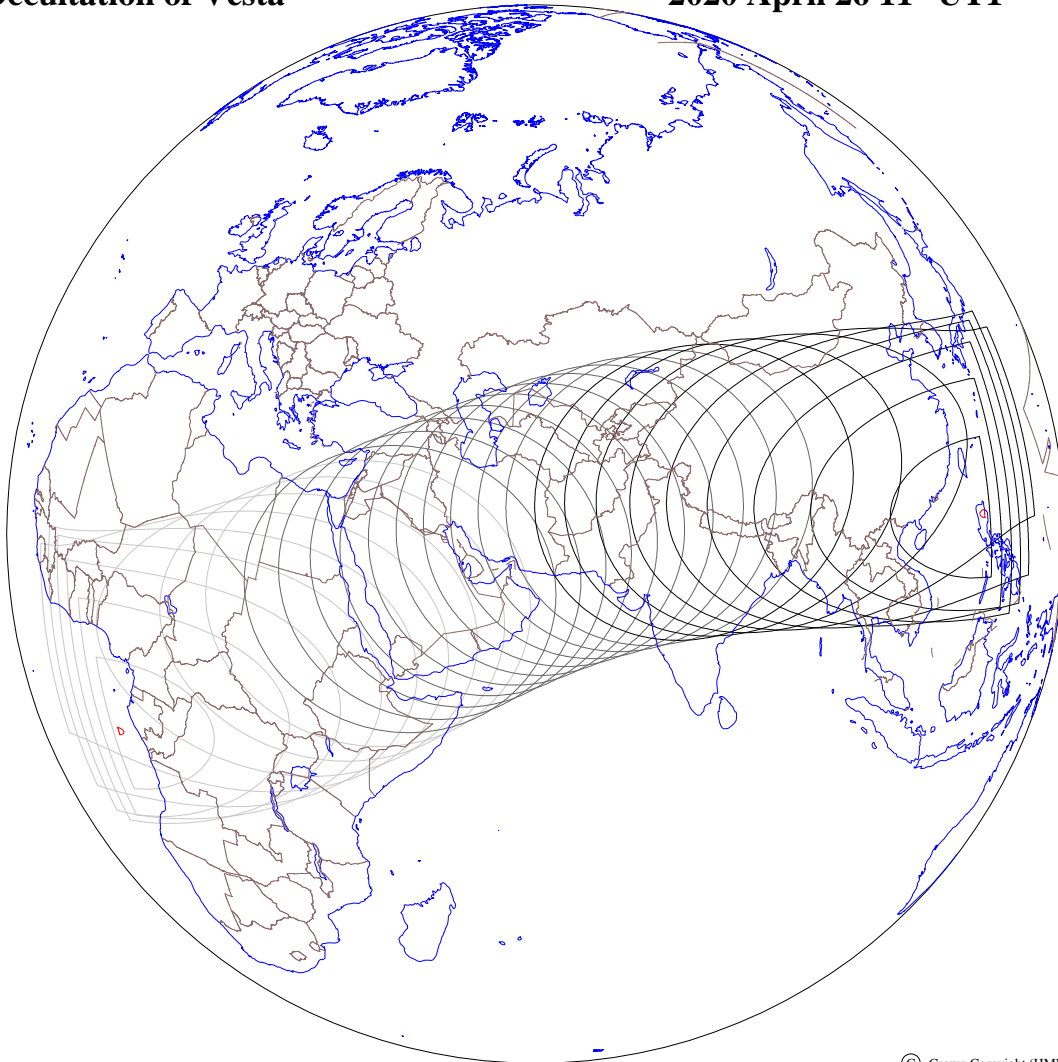

# Occultation of Vesta

2020 April 26 11<sup>h</sup> UT1

© Crown Copyright (HMNAO)

Conjunction	2020 April 26	Centre of the globe: longitude	059°3 E
Time	10 <sup>h</sup> 35 <sup>m</sup> 15 <sup>s</sup> TT	latitude	29°6 N
Right ascension	4 <sup>h</sup> 51 <sup>m</sup> 00 <sup>s</sup>	First shadow 2020 Apr. 26 at	08 <sup>h</sup> 10 <sup>m</sup> 8 UT1
Declination	+20° 53' 58"	Last shadow 2020 Apr. 26 at	12 <sup>h</sup> 50 <sup>m</sup> 6 UT1
Delta T = TT - UT1 = 70 <sup>s</sup> 0		Footprints (light to dark) every	00 <sup>h</sup> 10 <sup>m</sup> 0