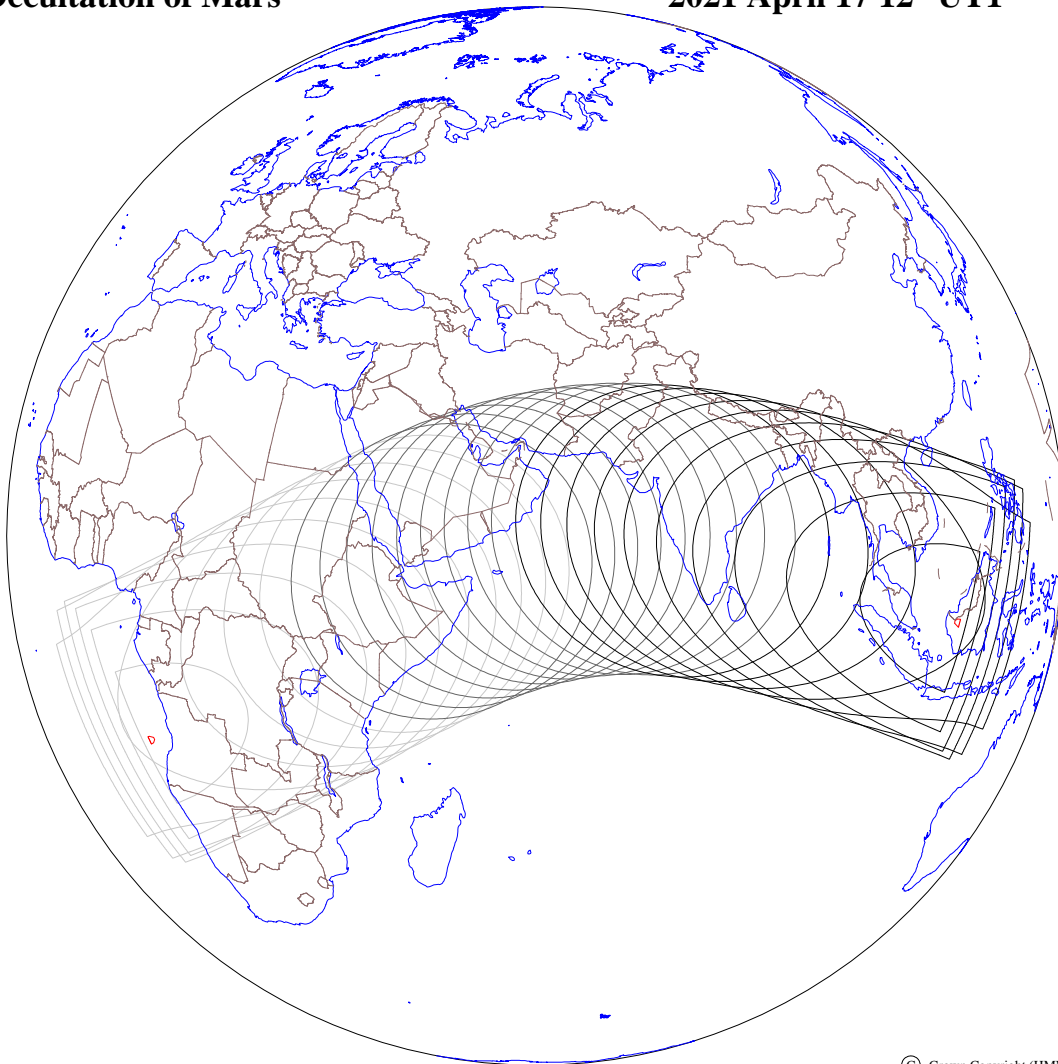

Occultation of Mars

2021 April 17 12^h UT1

© Crown Copyright (HMNAO)

Conjunction 2021 April 17

Time 12^h 08^m 57^s TT

Right ascension 5^h 44^m 01^s

Declination +24° 51' 24"

Delta T = TT - UT1 = 71^s0

Centre of the globe: longitude 058°2 E

latitude 16°4 N

First shadow 2021 Apr. 17 at 09^h 44^m3 UT1

Last shadow 2021 Apr. 17 at 14^h 35^m2 UT1

Footprints (light to dark) every 00^h 10^m0